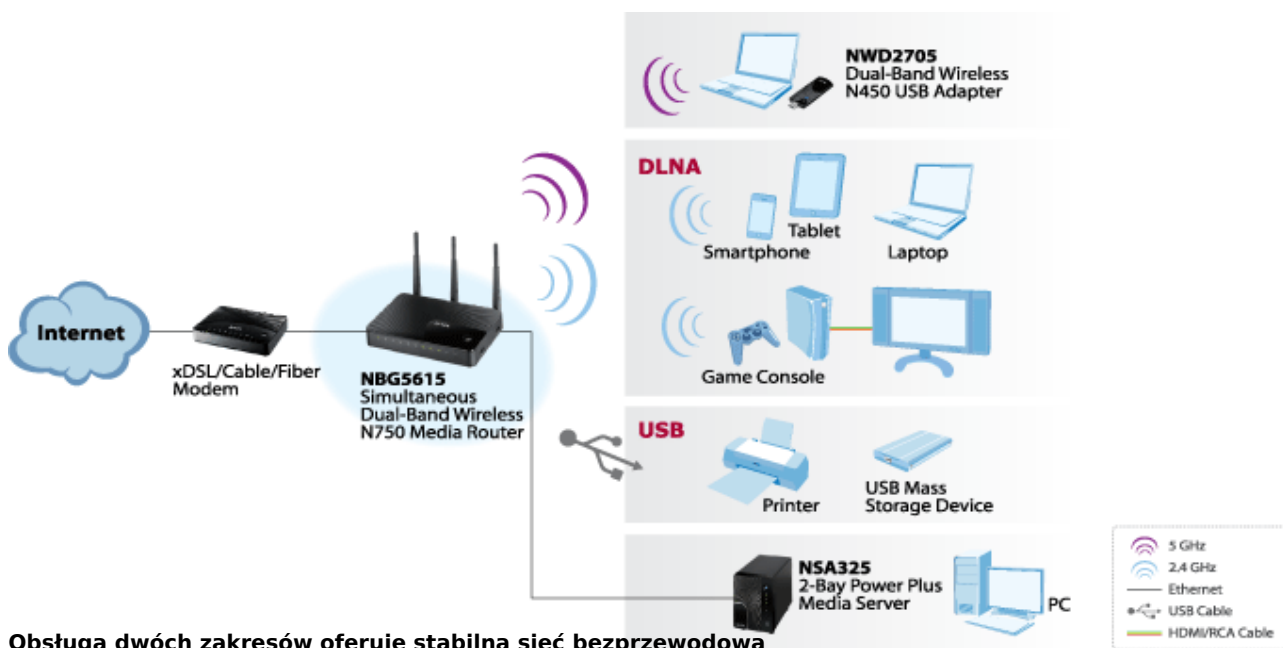

Link do produktu: <https://sklepasustor.pl/router-zyxel-dual-band-n750-nbg5615-80211abgn-4-port-gigabit-p-494.html>

Router ZyXEL Dual Band N750 NBG5615 802.11a/b/g/n 4-Port Gigabit

| | |
|------------------|----------------------|
| Cena | 359,00 zł |
| Dostępność | Oczekujemy |
| Numer katalogowy | ZYX_NBG5615 |
| Kod EAN | 4718937570713 |

Opis produktu

Wysoko zaawansowany router optymalizujący strumienie multimedialne HD

ZyXEL NBG5615 to multimedialny router N750 pracujący jednocześnie w dwóch zakresach sieci WiFi. Zgodność ze standardem 802.11n gwarantuje wysoką wydajność, jednoczesną obsługę strumieni multimedialnych, granie i udostępnianie plików pomiędzy wieloma użytkownikami w domu. Możliwości sieci dwuzakresowej umożliwiają skonfigurowanie domowego środowiska WiFi z maksymalną elastycznością wielu strumieni HD i przeglądaniem stron WWW.

Kluczowe cechy:

- Zgodność z najnowszym standardem 802.11n oferującym transmisję z prędkością do 750 Mbps*
- Prawdziwa sieć dwuzakresowa zoptymalizowana dla strumieni mediów HD
- Obsługa DLNA dla łatwego udostępniania multimedii w domu
- Akceleracja sprzętowa NAT umożliwia lepszą wydajność Internetu na wielu urządzeniach
- Zaawansowany QoS nadający priorytety dla odtwarzanych filmów oraz gier
- Funkcja Guest WLAN umożliwiająca separację oraz ograniczenia uprawnień dostępu do sieci
- Prosta funkcja urządzenia magazynującego poprzez port USB
- Przycisk WPS dla szybkiej i prostej konfiguracji zabezpieczeń
- Prosty dostęp bezprzewodowy wraz z włącznikiem/wyłącznikiem sieci WiFi
- Oszczędność energii dzięki włącznikowi/wyłącznikowi zasilania