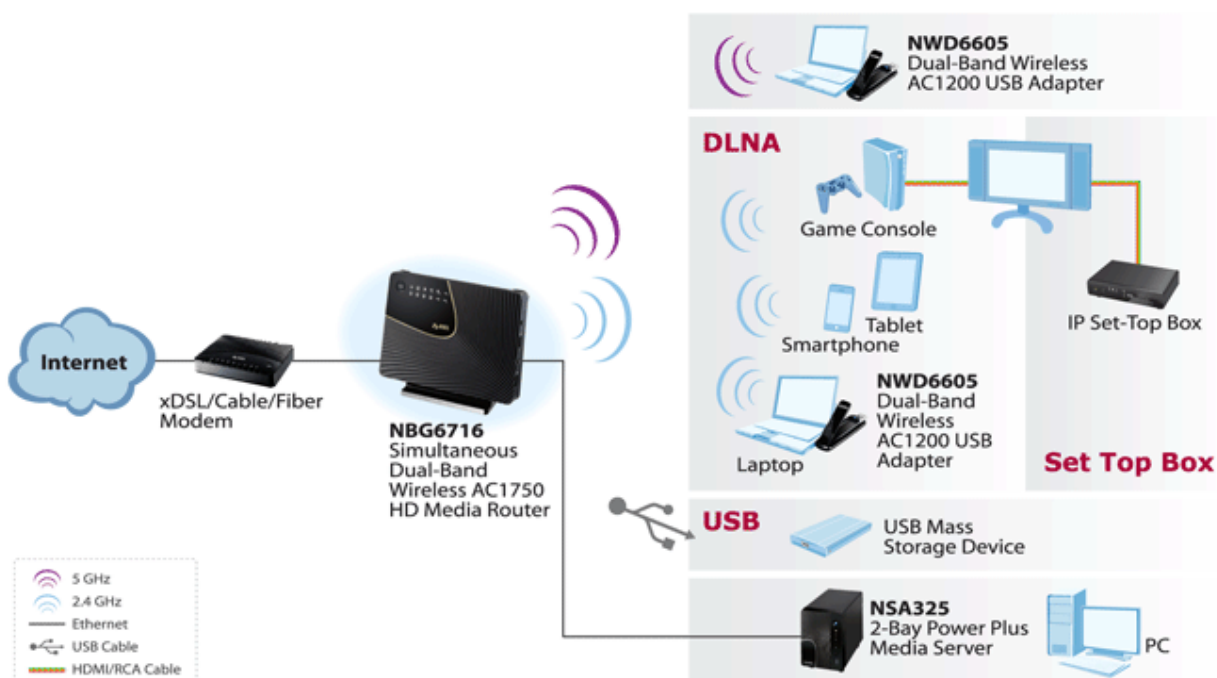

Link do produktu: <https://sklepasustor.pl/router-zyxel-dual-band-n750-nbg6716-80211ac-4-port-gigabit-p-495.html>

Router ZyXEL Dual Band N750 NBG6716 802.11ac 4-Port Gigabit

Cena	419,00 zł
Numer katalogowy	ZYX_NBG6716
Kod EAN	4718937574261

Opis produktu

Dwuzakresowy router **ZyXEL NBG6716 AC1750 HD** został zaprojektowany po to, aby umożliwić płynne przesyłanie strumieni multimedialnych za pomocą najnowszej technologii AC. Wraz z obsługą StreamBoost™ inteligentny QoS identyfikuje, klasyfikuje i zarządza całym ruchem w twoim domu, dynamicznie przydzielając dla każdej aplikacji odpowiednią przepustowość.

KLUCZOWE CECHY PRODUKTU

- Zgodność z 802.11ac z jednoczesną obsługą do 450 Mbps @ 2.4 GHz i do 1300 Mbps @ 5 GHz
- Do 3 razy szybszy, niż urządzenia pracujące w standardzie 802.11n,
- Podwójna sieć optymalizująca multimedia HD oraz jednocześnie przeglądanie stron
- Inteligentny QoS, podnoszący jakość oglądanych filmów oraz gier,
- Obsługa DLNA dla łatwego udostępniania plików,
- Zwiększony zasięg sieci WiFi dzięki większej mocy modułu radiowego,
- Proste udostępnianie danych z pamięci za pomocą portów USB,
- Aktualizacja oprogramowania z sieci zapewnia aktualną funkcjonalność urządzenia,
- Przyjazny dla środowiska oraz oszczędzający energię.

Najnowsza bezprzewodowa technologia 802.11ac trzykrotnie szybsza od standardu 802.11n

ZyXEL NBG6716 oferuje prędkość transmisji danych do 1300 Mbps*, to 3 razy szybciej niż oferuje standard 802.11n w paśmie 5 GHz. Model NBG6716 umożliwia przesłanie filmów wideo w wysokiej jakości do wielu użytkowników w całym domu.